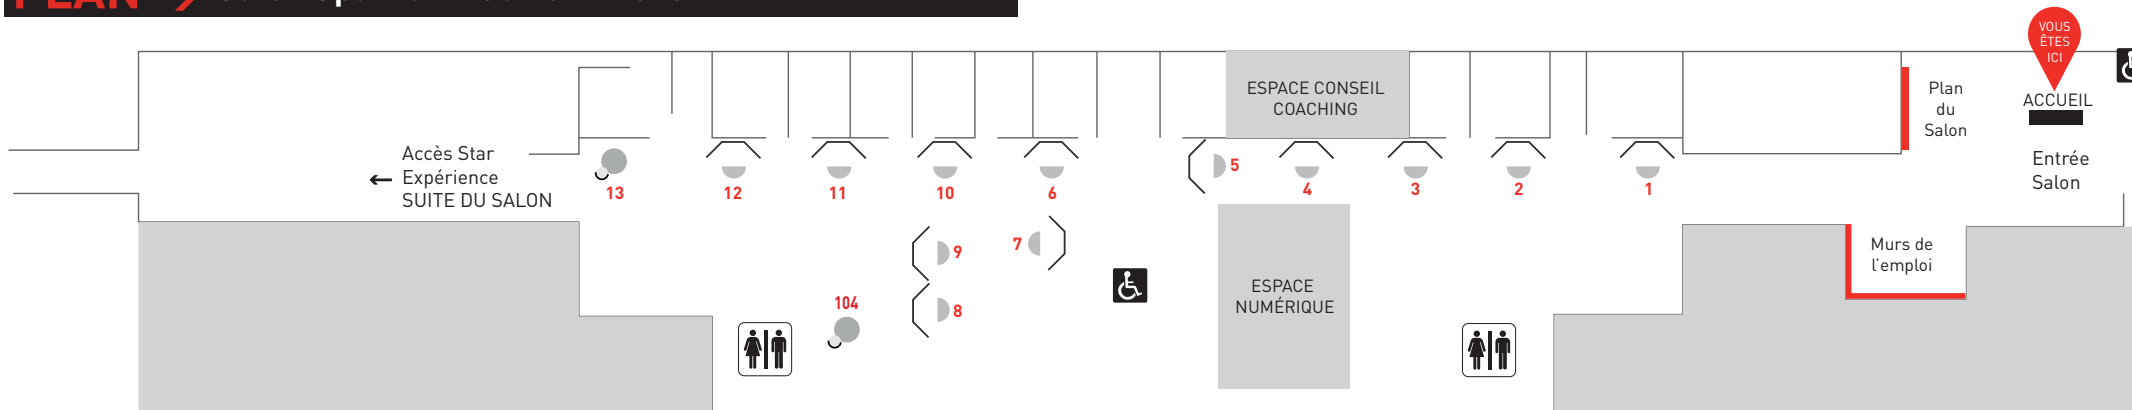

# 6<sup>e</sup> EDITION STADE DE L'EMPLOI

28 FÉVRIER 2019 → ROAZHON PARK

## PLAN → Salon Spa Marin du Val-André

## PLAN → Salon star Experience